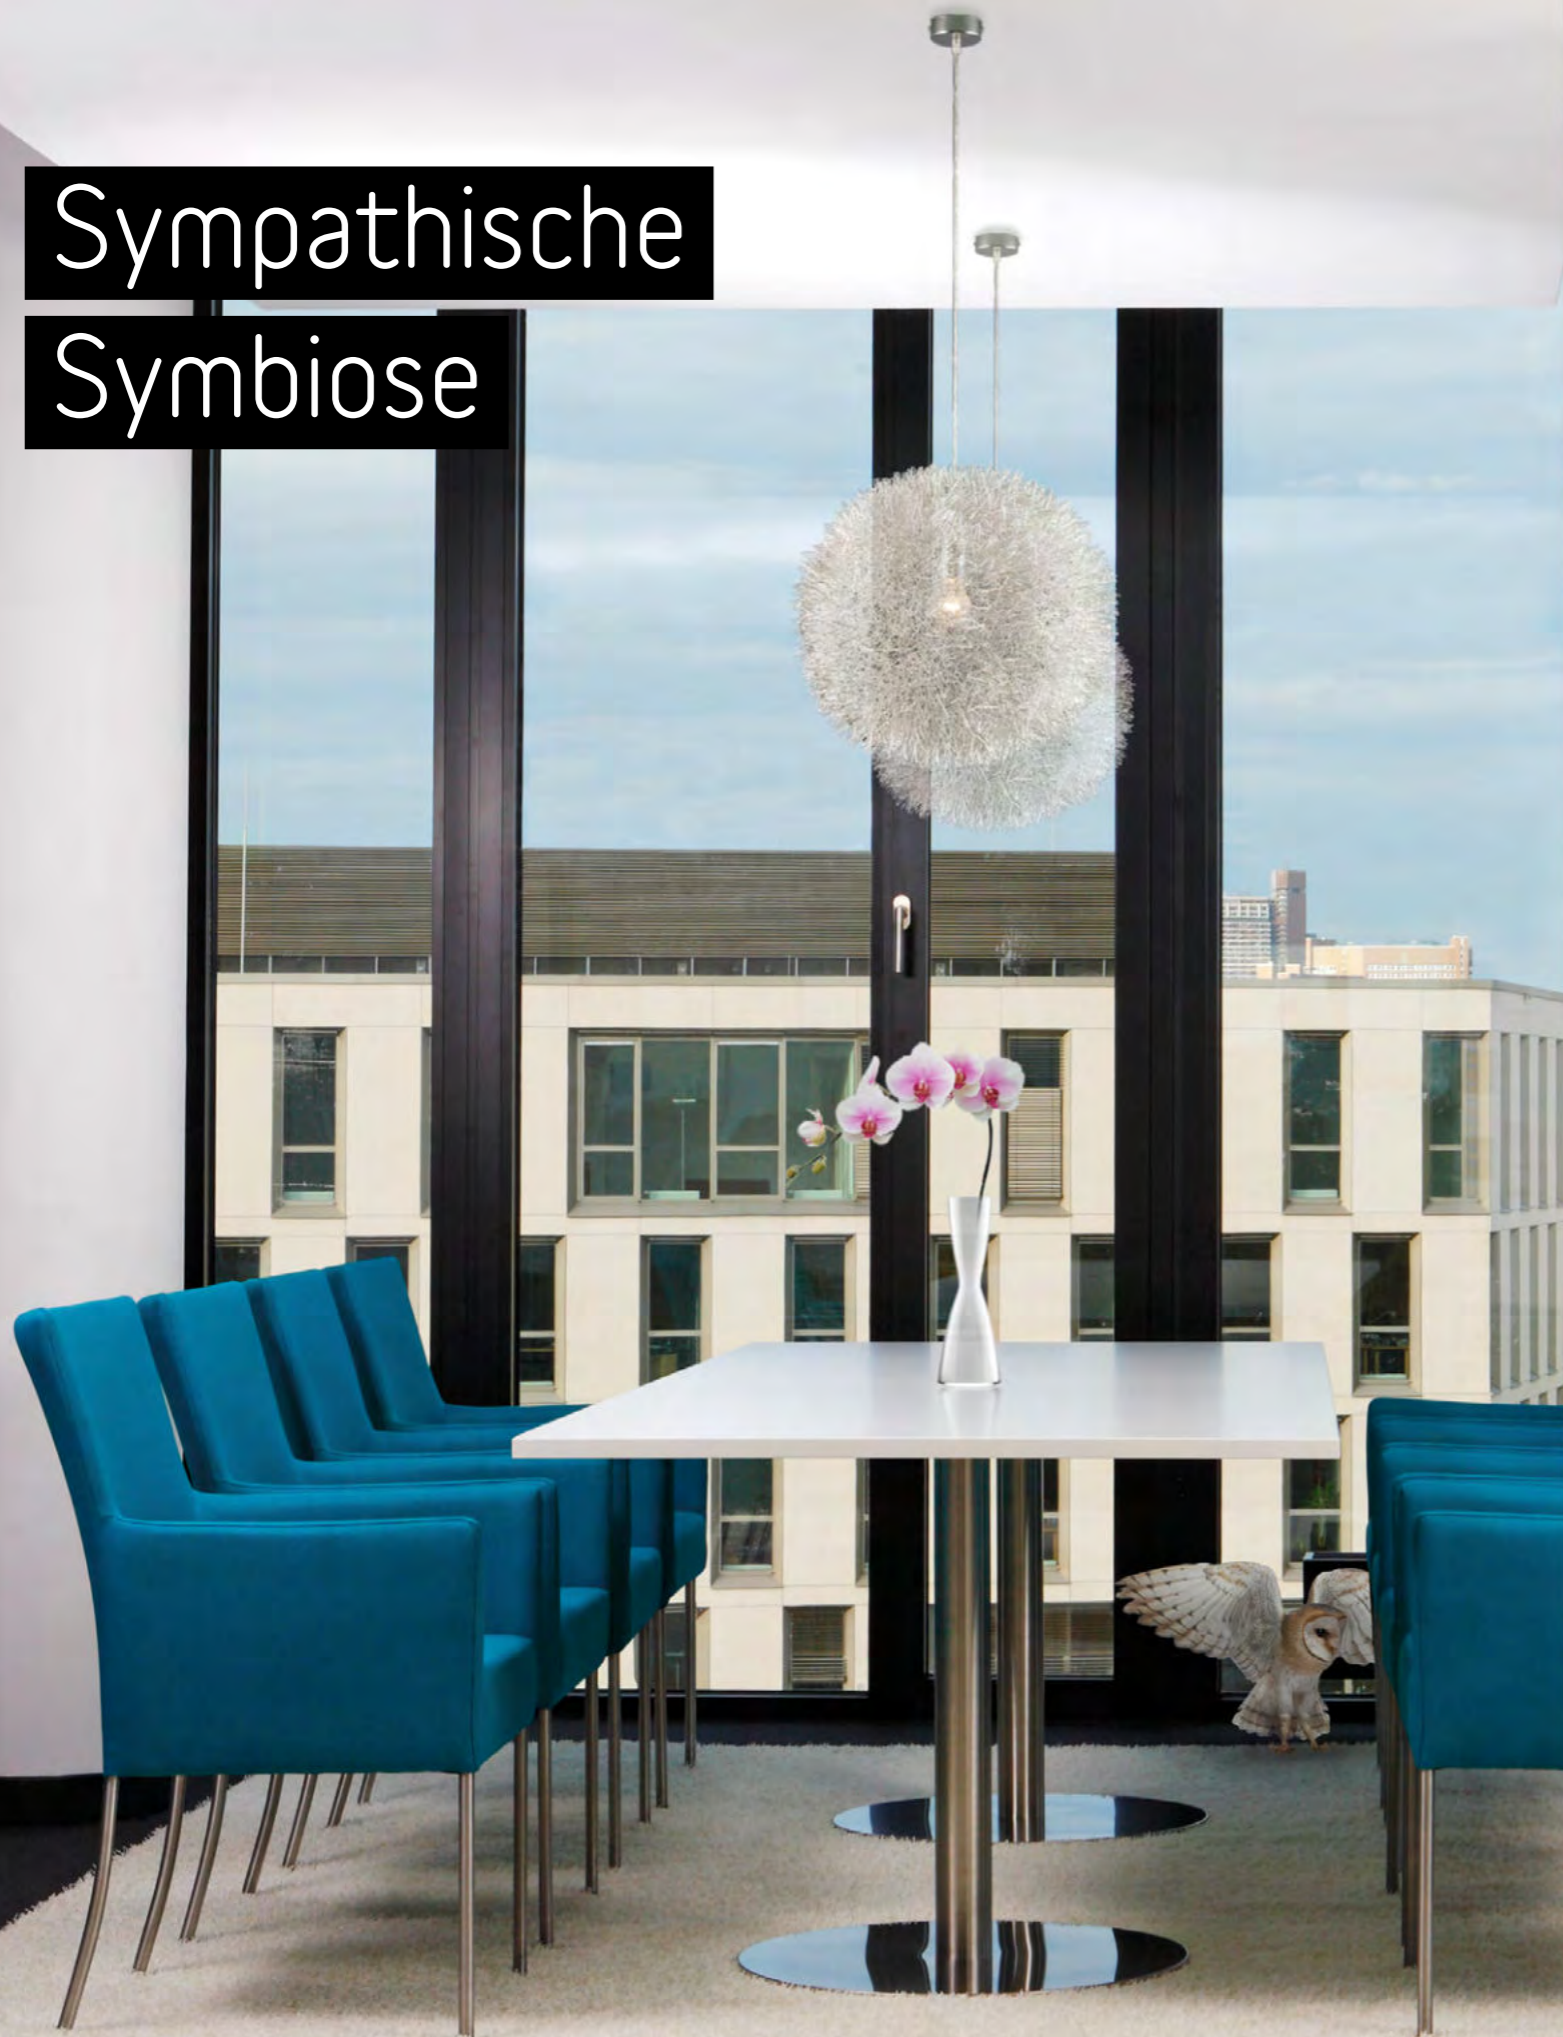

Sympathische Symbiose

Runde Sache

Sedeo Stuhl

Sedeo gibt es in mehreren Varianten als 4-Fuß mit oder ohne Armlehnen. Mit dem drehbaren Fußkreuz, steht Sedeo immer fest und sicher auf dem Boden der Tatsachen. Auf Wunsch ist der Stuhl mit brandhemmenden Eigenschaften erhältlich.