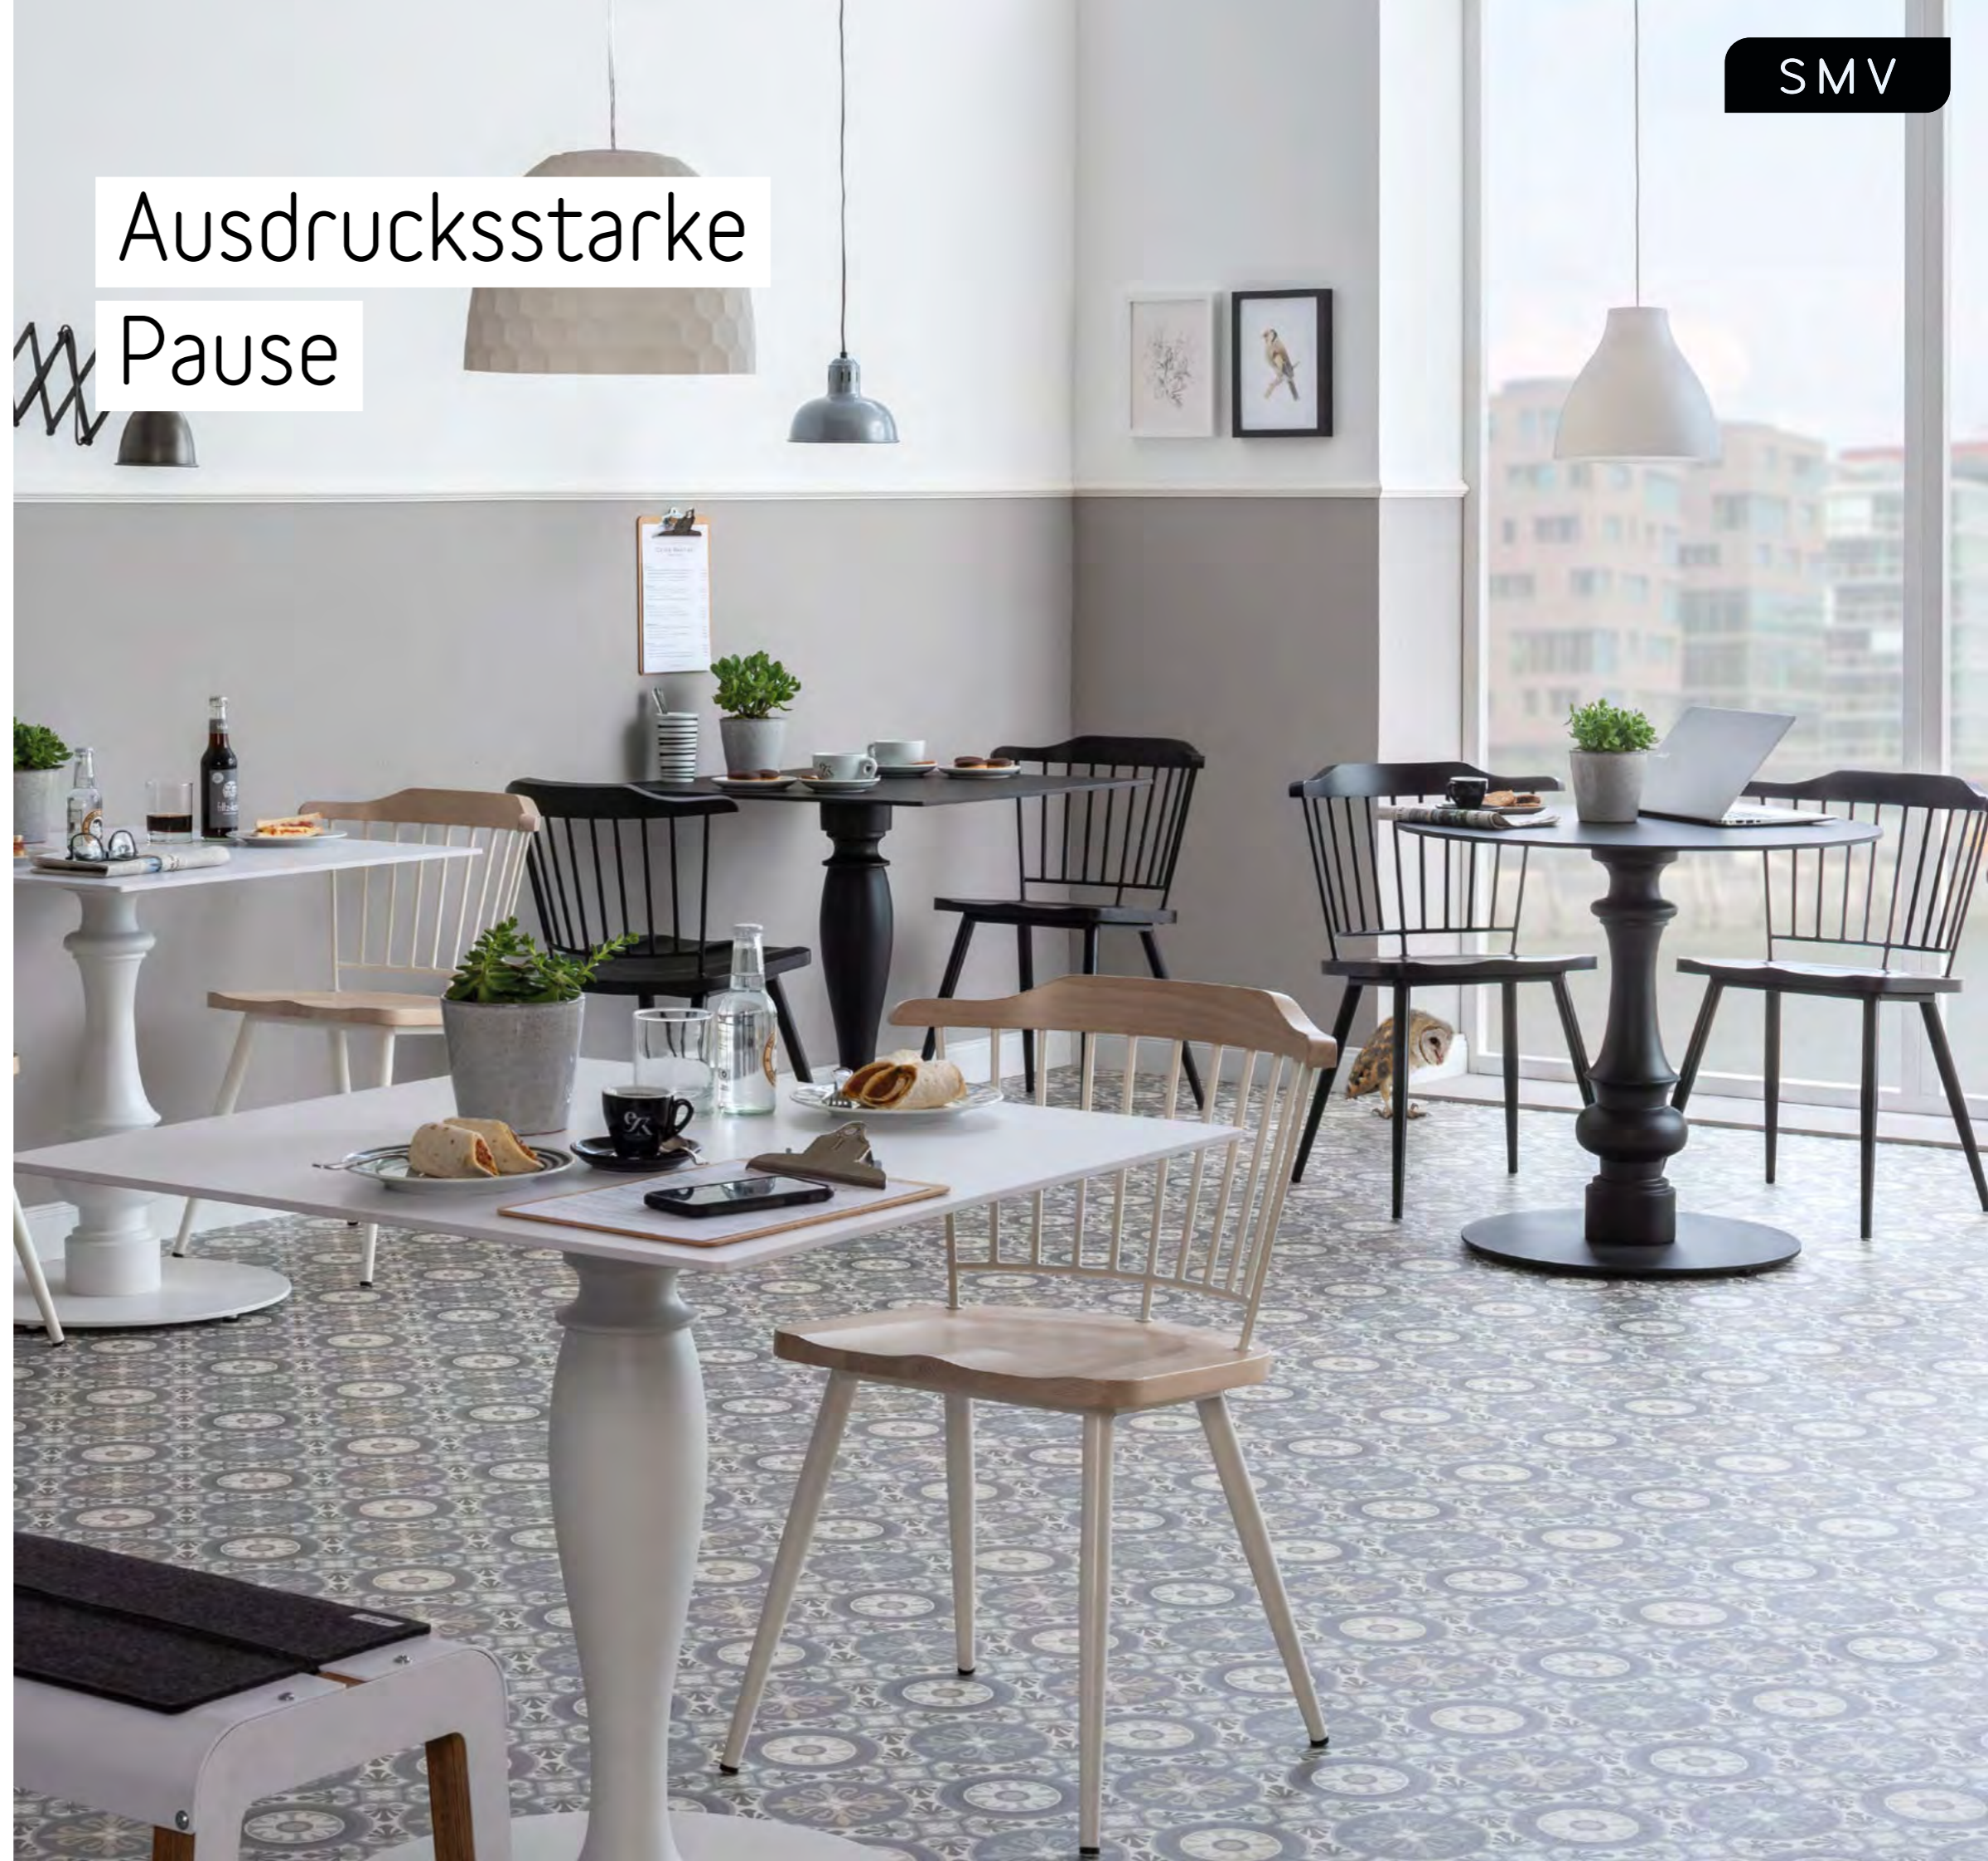

Raum für Ideen

Cassie

Cassie, der ausdrucksstarke Stuhl kann an vielen Orten seinen Platz finden: Im Bistro, Wartezimmer oder am Esszimmertisch – überall dort, wo freches Design sowie Stärke und Haltung gefragt sind. Cassie besteht aus einer Fusion aus Eiche oder Buche und Metall.

Acute Kav & Vex

Ästhetisch und doch ein echtes Schwergewicht. Acute wirkt leicht und formschön, ist aber durch seinen sehr stabilen, schweren Tellerfuß und die gedrechselte Holzsäule für Strapazen gewappnet. Mit der passenden Tischplatte wirkt er als Eye-Catcher im Bistro, in der Kantine oder im kleinen Café.

Ausdrucksstarke Pause